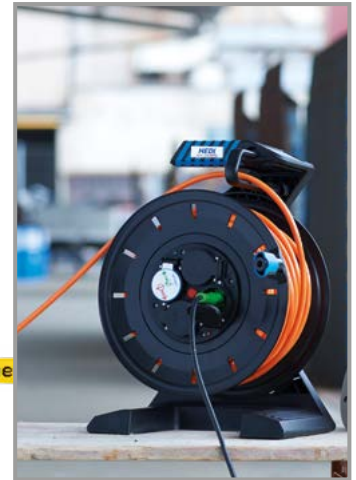

1x GRATIS
 beim Kauf von 5 Aktionstrommeln

HEDI m.Station AKLM4000
 im Wert von 216,19 €*

1x GRATIS
 beim Kauf von 10 Aktionstrommeln

HEDI LEDCube mit Notlichtfunktion
 im Wert von 291,69 €*

HEDI®

Ihr sicherer Anschluss.

PRODUKTINFORMATIONEN

Vollkunststoff-Kabeltrommel „GENERATION 7 Champion“

Sicher und Innovativ

Die innovative Vollkunststoff-Kabeltrommel mit dem Panzerkabel PLUS sorgt mit zahlreichen Sicherheits- und Ergonomiefeatures für ein Höchstmaß an Sicherheit.

Zwei-Komponenten-Drehgriff, Kabelführung, ausklappbarer Drehgriff, robustes Tragegestell, sicherer Stand durch breiten Standfuß, 3 Trittflächen zur Stabilisierung beim Auf- und Abwickeln, 4 Steckdosen, Diagnosesystem DiagS, IP 54, Rotationsstoppschalter, 3 Jahre Garantie
Für den ständigen Einsatz im Freien, entspricht den Vorgaben der DGUV-I 203-006 (ehem. BGI 608) und DGUV-I 203-005, K2. (ehem. BGI 600)