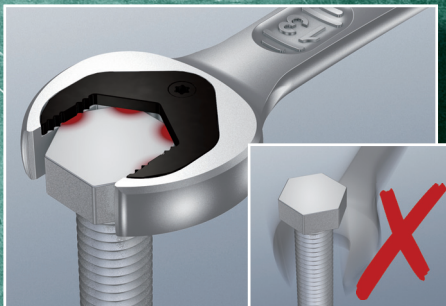

### PRAKTISCHE HALTEFUNKTION.

Mit der Haltefunktion des Jokers führen Sie Muttern und Schrauben direkt und sicher zum Einsatzort. Dort kann das Gewinde schnell und sicher eingefädelt werden. Ein Herunterfallen der Schraube oder Mutter kann effektiv vermieden werden. Das zeitaufwändige Suchen entfällt.

### KEIN ABRUTSCHEN DURCH ENDANSCHLAG.

Schlüssel immer wieder neu aufsetzen, permanent nachsetzen, Kraft dosieren, um Verletzungsgefahren zu vermeiden? Das war gestern. Heute verringert der Joker mit seinem Endanschlag die Abrutschgefahr vom Schraubenkopf nach unten. Das macht vieles einfacher. Und: beim Schrauben kann viel mehr Kraft aufgebracht werden.

### SICHERER MIT ANTI-ABRUTSCH-EFFEKT.

Die clevere Doppelsechskant-Geometrie des Jokers macht die Verbindung mit Schraube oder Mutter formschlüssig – das sitzt. Und die auswechselbare, gehärtete Metallplatte im Maul des Jokers verbeißt sich mit extrem harten Spitzen in die Schraube. Beides verringert die Abrutschgefahr auch bei hohen Drehmomenten.

### SEHR KLEINER RÜCKHOLWINKEL.

Weniger ist mehr. Vor allem dort, wo Sie bisher auf engstem Montageaum herkömmliche Schlüssel mit 60° Rückholwinkel x-mal wenden mussten, um Schrauben oder Muttern ein- und auszudrehen. Statt 60° bringt der Joker jetzt den 30° Rückholwinkel mit Doppelsechskantmechanik. Damit – und mit seinem geraden Kopf macht der Joker jetzt das Wenden des Schlüssels überflüssig. Deshalb ist der Joker cleverer. Und macht dabei in wirklich jeder Stellung auch noch eine verdammt gute Figur.