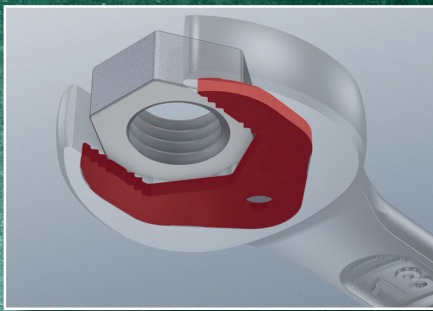

### PRAKTISCHE HALTEFUNKTION.

Mit der Haltefunktion des Jokers führen Sie Muttern und Schrauben direkt und sicher zum Einsatzort. Dort kann das Gewinde schnell und sicher eingefädelt werden. Ein Herunterfallen der Schraube oder Mutter kann effektiv vermieden werden. Das zeitaufwändige Suchen entfällt.

### KEIN ABRUTSCHEN DURCH ENDANSCHLAG.

Schlüssel immer wieder neu aufsetzen, permanent nachsetzen, Kraft dosieren, um Verletzungsgefahren zu vermeiden? Das war gestern. Heute verringert der Joker mit seinem Endanschlag die Abrutschgefahr vom Schraubenkopf nach unten. Das macht vieles einfacher. Und: beim Schrauben kann viel mehr Kraft aufgebracht werden.

### SICHERER MIT ANTI-ABRUTSCH-EFFEKT.

Die clevere Doppelsechskant-Geometrie des Jokers macht die Verbindung mit Schraube oder Mutter formschlüssig – das sitzt. Und die auswechselbare, gehärtete Metallplatte im Maul des Jokers verbeißt sich mit extrem harten Spitzen in die Schraube. Beides verringert die Abrutschgefahr auch bei hohen Drehmomenten.

### SEHR KLEINER RÜCKHOLWINKEL.

Weniger ist mehr. Vor allem dort, wo Sie bisher auf engstem Montageaum herkömmliche Schlüssel mit 60° Rückholwinkel x-mal wenden mussten, um Schrauben oder Muttern ein- und auszudrehen. Statt 60° bringt der Joker jetzt den 30° Rückholwinkel mit Doppelsechskantmechanik. Damit – und mit seinem geraden Kopf macht der Joker jetzt das Wenden des Schlüssels überflüssig. Deshalb ist der Joker cleverer. Und macht dabei in wirklich jeder Stellung auch noch eine verdammt gute Figur.