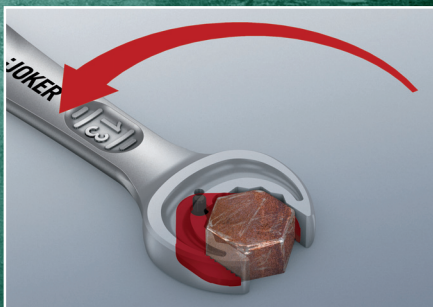

### PRAKTISCHE HALTEFUNKTION.

Mit der Haltefunktion des Jokers führen Sie Muttern und Schrauben direkt und sicher zum Einsatzort. Dort kann das Gewinde schnell und sicher eingefädelt werden. Ein Herunterfallen der Schraube oder Mutter kann effektiv vermieden werden. Das zeitaufwändige Suchen entfällt.

### KEIN ABRUTSCHEN DURCH ENDANSCHLAG.

Schlüssel immer wieder neu aufsetzen, permanent nachsetzen, Kraft dosieren, um Verletzungsgefahren zu vermeiden? Das war gestern. Heute verringert der Joker mit seinem Endanschlag die Abrutschgefahr vom Schraubenkopf nach unten. Das macht vieles einfacher. Und: beim Schrauben kann viel mehr Kraft aufgebracht werden.

### SICHERER MIT ANTI-ABRUTSCH-EFFEKT.

Die clevere Doppelsechskant-Geometrie des Jokers macht die Verbindung mit Schraube oder Mutter formschlüssig – das sitzt. Und die auswechselbare, gehärtete Metallplatte im Maul des Jokers verbeißt sich mit extrem harten Spitzen in die Schraube. Beides verringert die Abrutschgefahr auch bei hohen Drehmomenten.

### SEHR KLEINER RÜCKHOLWINKEL.

Weniger ist mehr. Vor allem dort, wo Sie bisher auf engstem Montageaum herkömmliche Schlüssel mit 60° Rückholwinkel x-mal wenden mussten, um Schrauben oder Muttern ein- und auszudrehen. Statt 60° bringt der Joker jetzt den 30° Rückholwinkel mit Doppelsechskantmechanik. Damit – und mit seinem geraden Kopf macht der Joker jetzt das Wenden des Schlüssels überflüssig. Deshalb ist der Joker cleverer. Und macht dabei in wirklich jeder Stellung auch noch eine verdammt gute Figur.